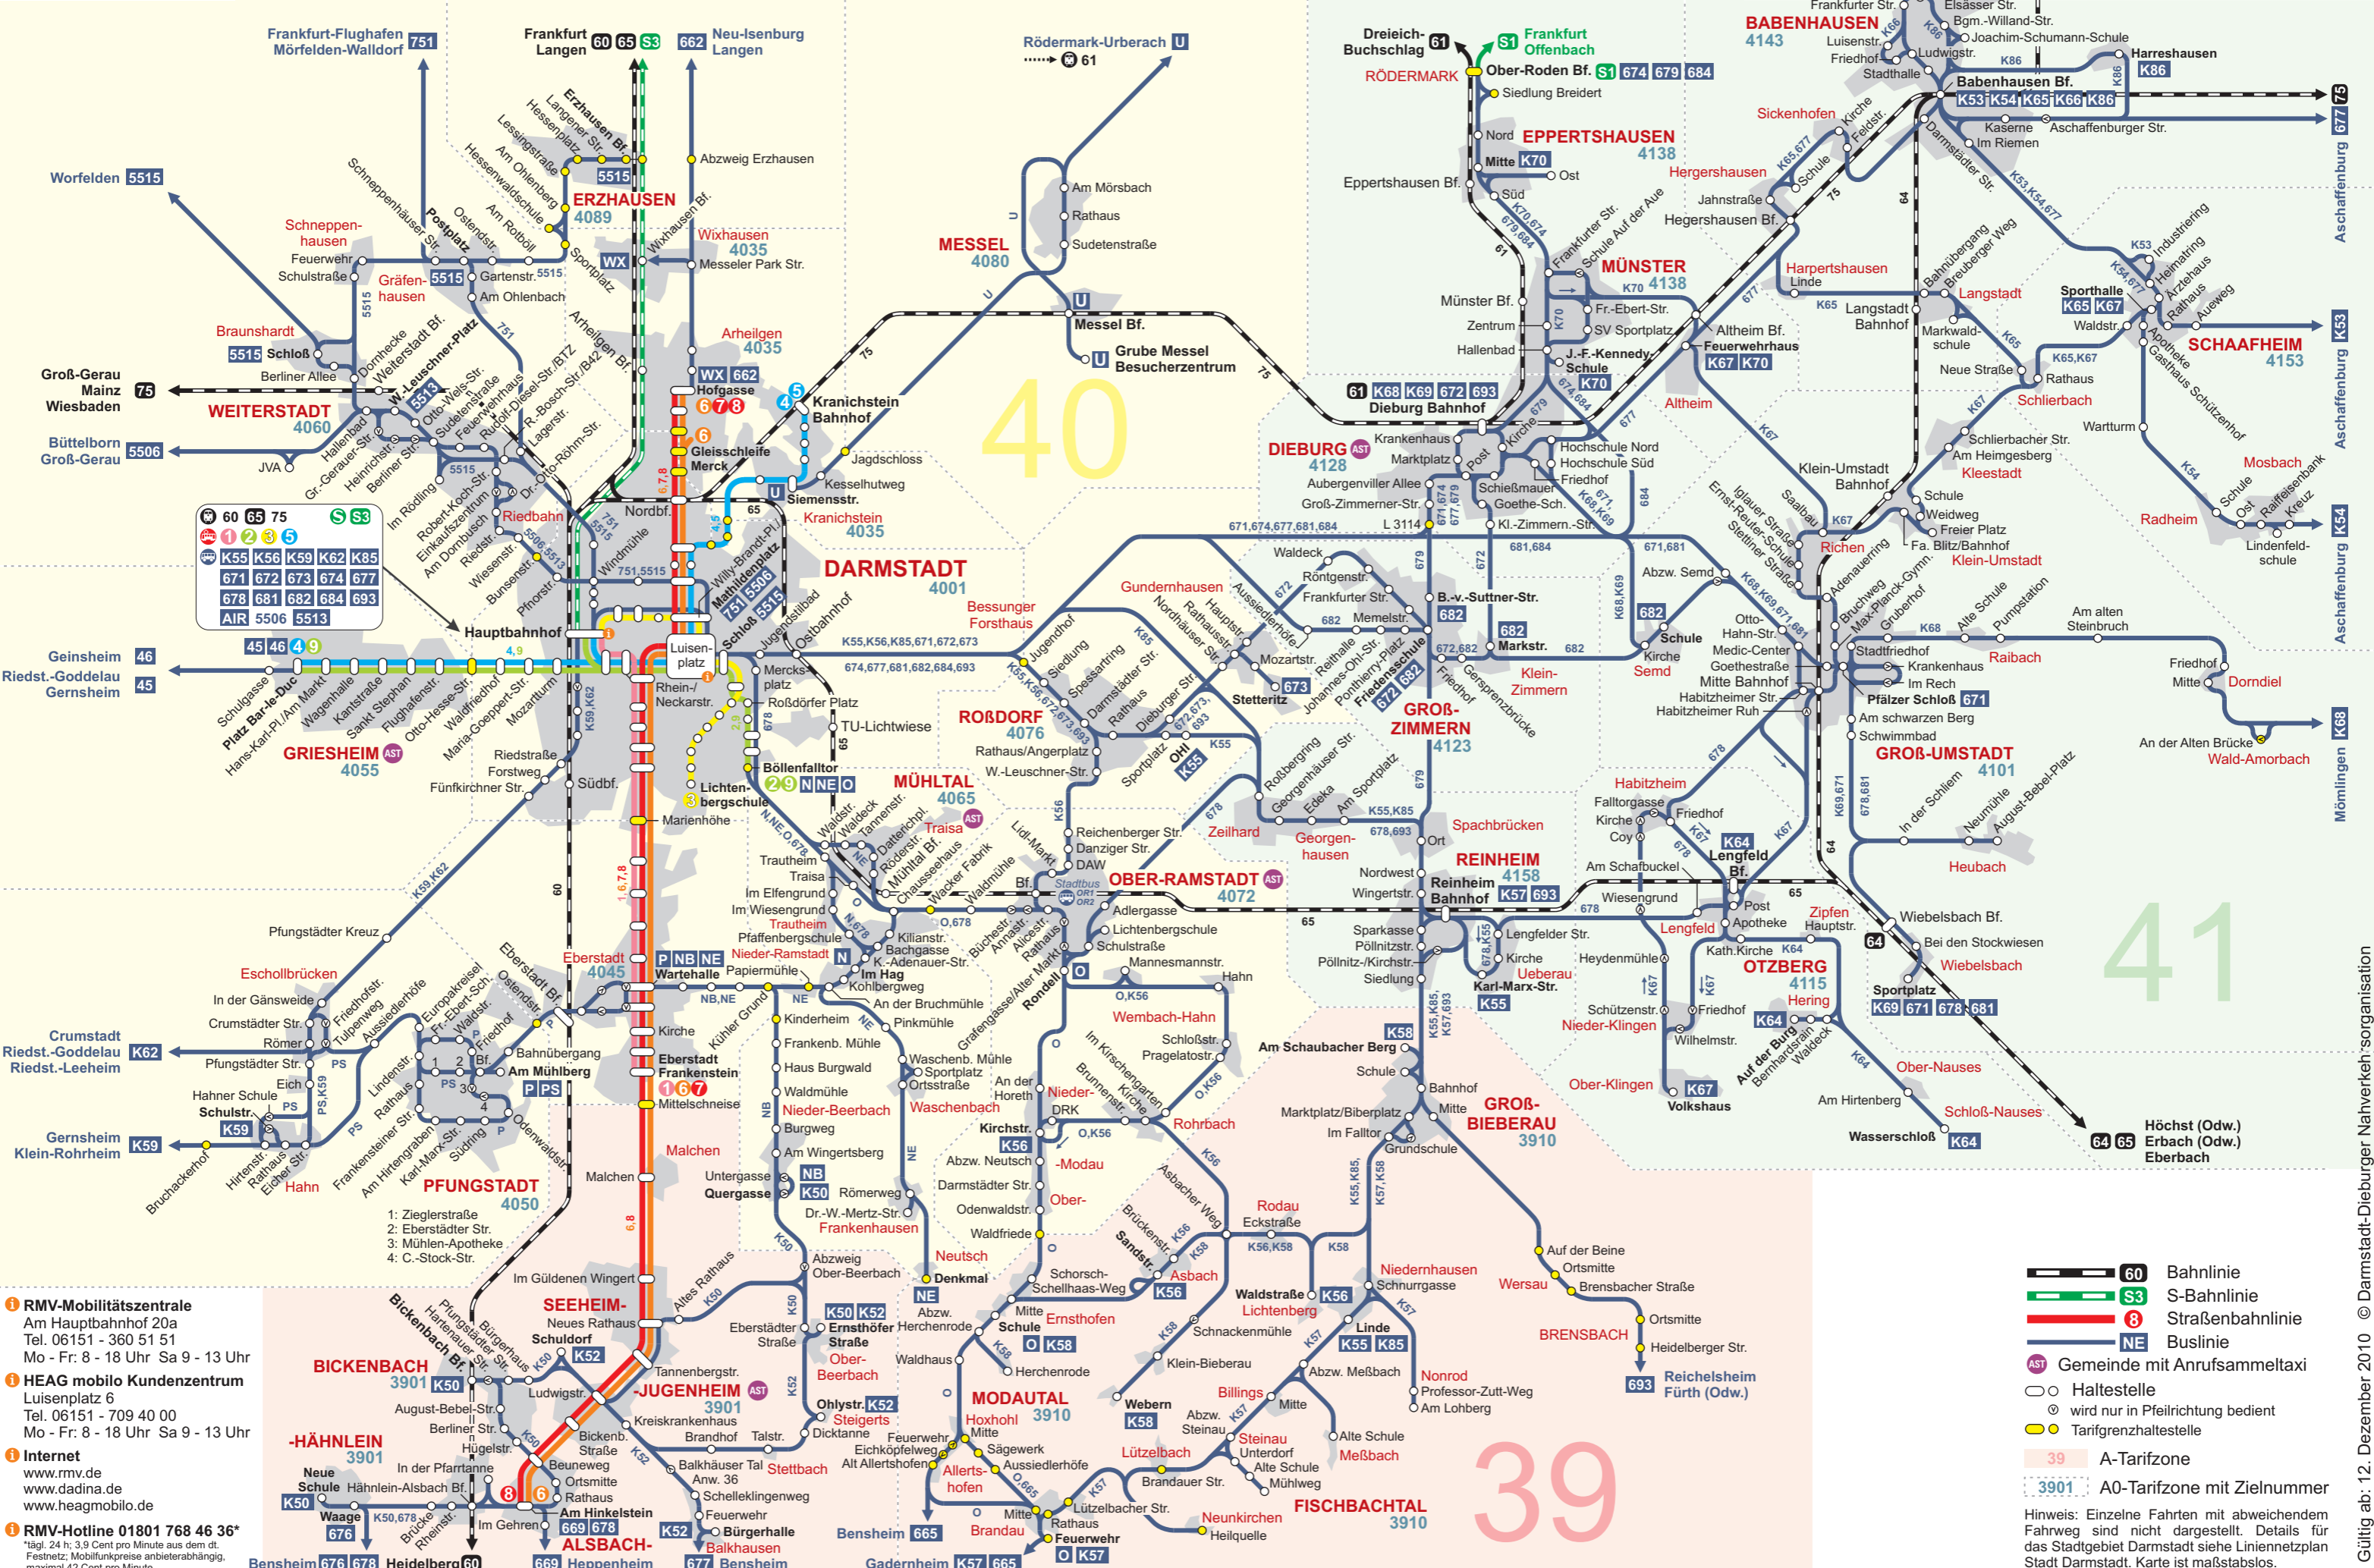

RMV-Mobilitätszentrale
Am Hauptbahnhof 20a
Tel. 06151 - 360 51 51
Mo - Fr: 8 - 18 Uhr Sa 9 - 13 Uhr

HEAG mobilo Kundenzentrum
Luisenplatz 6
Tel. 06151 - 709 40 00
Mo - Fr: 8 - 18 Uhr Sa 9 - 13 Uhr

Internet
www.rmv.de www.dadina.de

RMV-Hotline 01801 768 46 36*
*tägl. 24 h; 3,9 Cent pro Minute aus dem dt. Festnetz; Mobilfunkpreise anbieterabhängig, maximal 42 Cent pro Minute

Zeichenerklärung

- 60** Bahnlinie
- S3** S-Bahnlinie
- 8** Straßenbahnlinie
- NE** Buslinie
- Haltestelle
- wird nur in Pfeilrichtung bedient
- Busse halten nur im Abendverkehr
- 681/682/684 halten nur stadtauswärts
- hält nur zum Aussteigen
- Tarifgrenzhaltestelle
- zentrale Umsteigehaltestelle
- 4045** A0-Tarifzone mit Zielnummer

Hinweis: einzelne Fahrten mit abweichendem Linienweg sind nicht dargestellt

RMV-Mobilitätszentrale
Am Hauptbahnhof 20a
Tel. 06151 - 360 51 51
Mo - Fr: 8 - 18 Uhr Sa 9 - 13 Uhr

HEAG mobilo Kundenzentrum
Luisenplatz 6
Tel. 06151 - 709 40 00
Mo - Fr: 8 - 18 Uhr Sa 9 - 13 Uhr

Internet
www.rmv.de
www.dadina.de
www.heagmobilo.de

RMV-Hotline 01801 768 46 36*
tägl. 24 h; 3,9 Cent pro Minute aus dem dt. Festnetz; Mobilfunkpreise anbieterabhängig, maximal 42 Cent pro Minute

- 60** Bahnlinie
 - S3** S-Bahnlinie
 - 6** Straßenbahnlinie
 - NE** Buslinie
 - AST** Gemeinde mit Anrufsammeltaxi
 - Haltestelle
 - wird nur in Pfeilrichtung bedient
 - Tarifgrenzhaltestelle
 - 39** A-Tarifzone
 - 3901** A0-Tarifzone mit Zielnummer
- Hinweis: Einzelne Fahrten mit abweichendem Fahrweg sind nicht dargestellt. Details für das Stadtgebiet Darmstadt siehe Liniennetzplan Stadt Darmstadt. Karte ist maßstabslos.