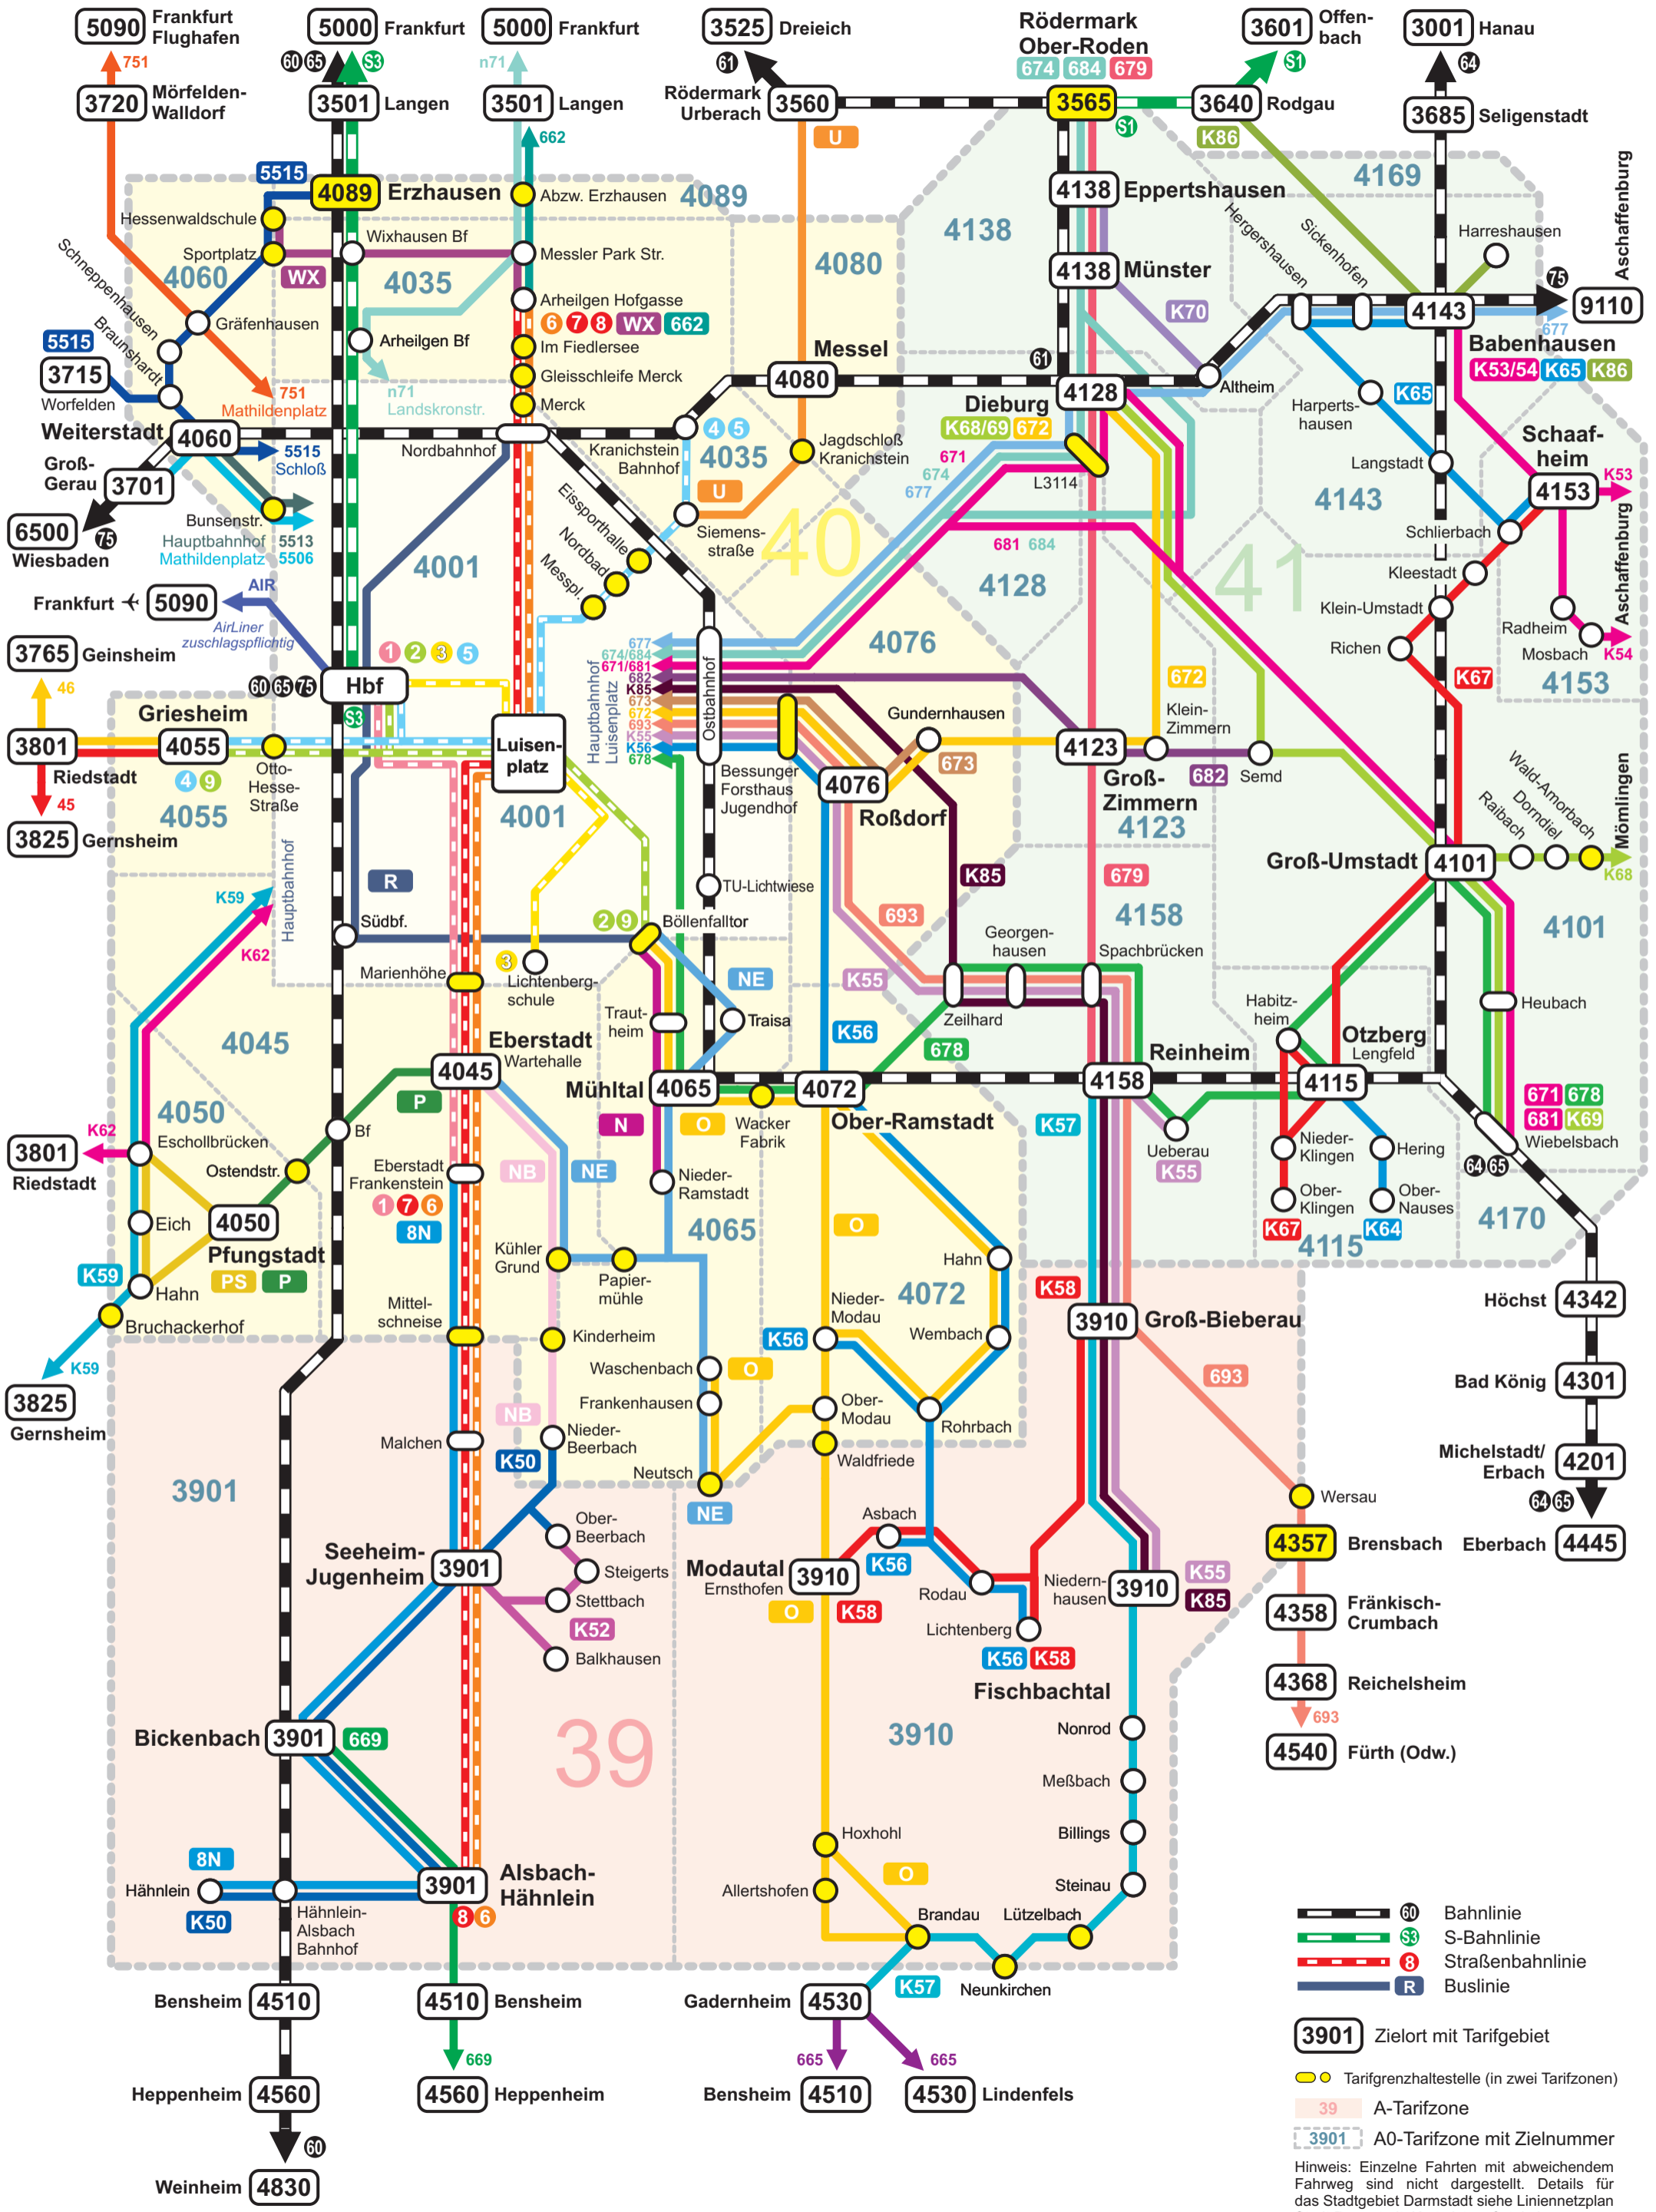

RMV-Hotline 01801 768 46 36*
*tägl. 24 h; 3,9 Cent pro Minute aus dem dt. Festnetz; Mobilfunkpreise anbieterabhängig, maximal 42 Cent pro Minute

Zeichenerklärung

- 60** Bahnlinie
- S3** S-Bahnlinie
- 8** Straßenbahnlinie
- NE** Buslinie
- Haltestelle
- wird nur in Pfeilrichtung bedient
- Busse halten nur im Abendverkehr
- 681/682/684 halten nur stadtauswärts
- hält nur zum Aussteigen
- Tarifgrenzhaltestelle
- zentrale Umsteigehaltestelle
- 4045** A0-Tarifzone mit Zielnummer

Hinweis: einzelne Fahrten mit abweichendem Linienweg sind nicht dargestellt

RMV-Mobilitätszentrale
Am Hauptbahnhof 20a
Tel. 06151 - 360 51 51
Mo - Fr: 8 - 18 Uhr Sa 9 - 13 Uhr

HEAG mobilo Kundenzentrum
Luisenplatz 6
Tel. 06151 - 709 40 00
Mo - Fr: 8 - 18 Uhr Sa 9 - 13 Uhr

Internet
www.rmv.de
www.dadina.de
www.heagmobilo.de

RMV-Hotline 01801 768 46 36*
tägl. 24 h; 3,9 Cent pro Minute aus dem dt. Festnetz; Mobilfunkpreise anbieterabhängig, maximal 42 Cent pro Minute

- 60** Bahnlinie
 - S3** S-Bahnlinie
 - 6** Straßenbahnlinie
 - NE** Buslinie
 - AST** Gemeinde mit Anrufsammeltaxi
 - Haltestelle
 - wird nur in Pfeilrichtung bedient
 - Tarifgrenzhaltestelle
 - 39** A-Tarifzone
 - 3901** A0-Tarifzone mit Zielnummer
- Hinweis: Einzelne Fahrten mit abweichendem Fahrweg sind nicht dargestellt. Details für das Stadtgebiet Darmstadt siehe Liniennetzplan Stadt Darmstadt. Karte ist maßstabslos.

- 60 Bahnlinie
 - S3 S-Bahnlinie
 - 8 Straßenbahnlinie
 - R Buslinie
 - 3901 Zielort mit Tarifgebiet
 - Tariffgrenzhaltestelle (in zwei Tarifzonen)
 - 39 A-Tarifzone
 - 3901 A0-Tarifzone mit Zielnummer
- Hinweis: Einzelne Fahrten mit abweichendem Fahrweg sind nicht dargestellt. Details für das Stadtgebiet Darmstadt siehe Liniennetzplan Stadt Darmstadt. Karte ist maßstabslos.